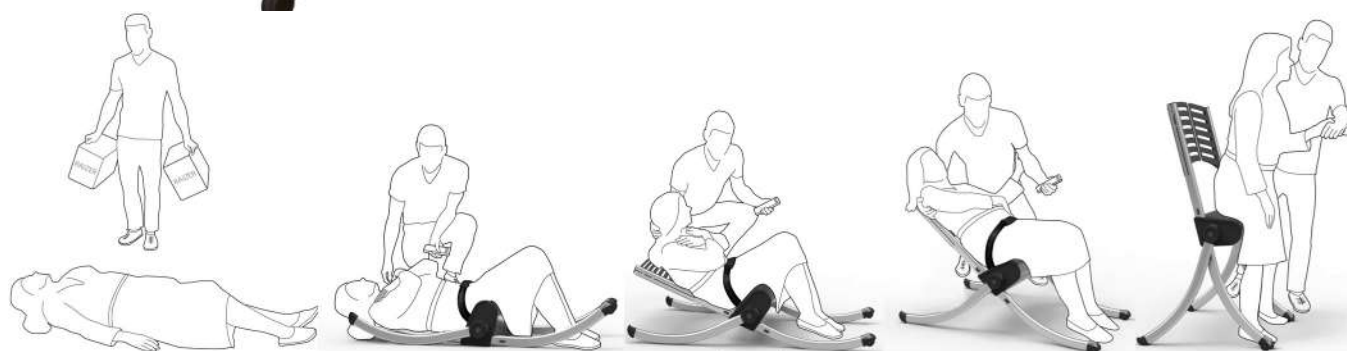

Aufstehhilfe RAIZER

Der Raizer ist ein mobiler Hebestuhl, der dabei hilft, gestürzte Personen in wenigen Minuten wieder aufzurichten. Der Raizer kann von nur einer Hilfsperson allein bedient werden und verlangt über die stützende Hand hinaus nur begrenzten körperlichen Einsatz.

Preis brutto	4.165,00 €
Preis netto	3.500,00 €
19 % MwSt.	665,00 €

Versandkosten: gemäß Angebot auf der Homepage

Lieferfrist: gemäß Angebot auf der Homepage

- maximale Belastung: 150 kg
- Maße des Sitzes: Breite 47 cm, Tiefe 22 cm
- 100 Hebevorgänge pro Aufladung
- Hebedauer: 20 – 30 Sekunden
- Ladezeit: max. 6 Stunden
- Gesamtgewicht: 13 kg
- Reinigungsfreundlich

- Einfacher Transport mit zwei Tragetaschen
- Schnelles und einfaches Zusammenpacken (2 Min.)

- Sonderausstattung wie ein Trolley (mit Treppenrädern), eine Fahrradhalterung und/oder eine Fernbedienung können zusätzlich erworben werden

- Das Aufrichten mit dem Raizer erfordert eine minimale manuelle Tätigkeit
- Einfacher und schneller Zusammenbau unter der gestürzten Person (3 Min.)
- Der Raizer lässt sich problemlos im Kfz verstauen und aufladen
- Einfache Desinfektion und Reinigung
- Farbcodes vereinfachen den Zusammenbau und das Zerlegen
- Auf jedem festen Untergrund anwendbar
- Haltbare Materialien gewährleisten eine lange Lebensdauer
- Eine zeitsparende Investition
- Nachweisbare Einsparungen durch den Einsatz des Raizers
- Der Raizer bedarf einer nur einfachen Unterweisung und ist deshalb auch für neue Mitarbeiter einfach und sicher anzuwenden